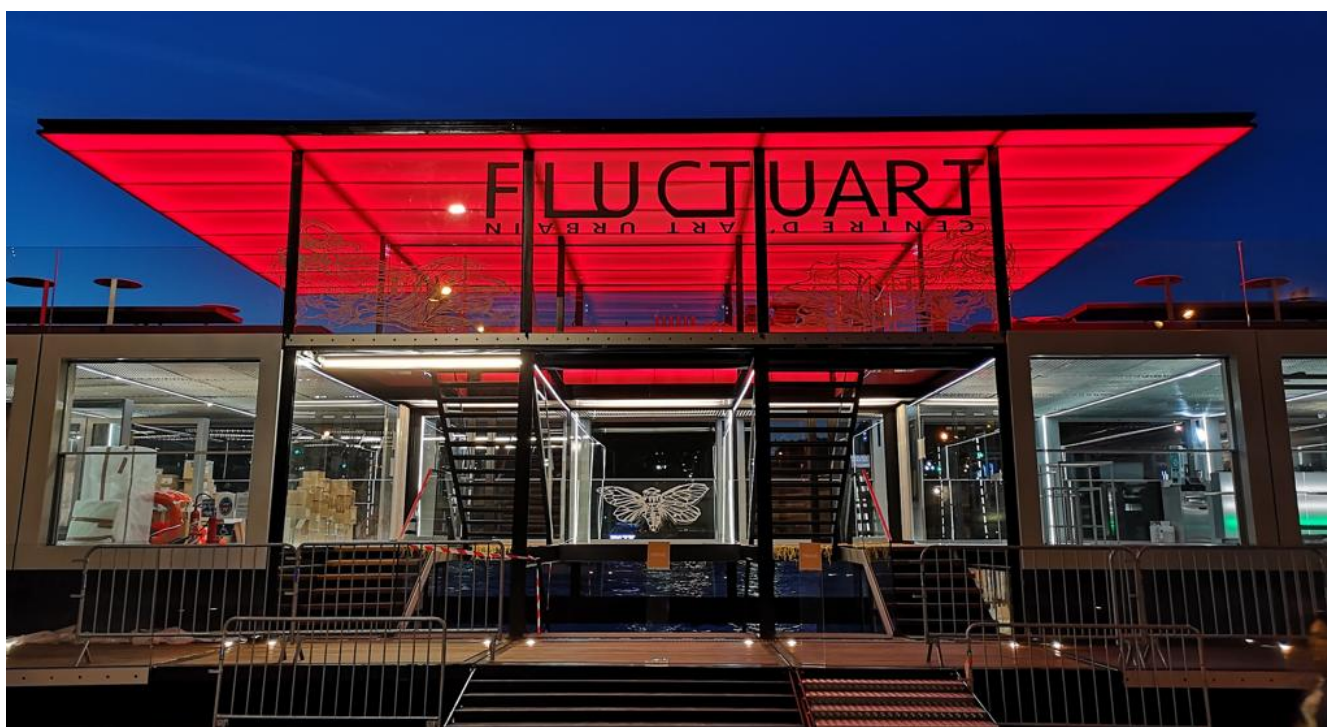

L'exposition permanente, située sur le pont principal du bâtiment, est constituée d'œuvres originales des plus grands artistes du mouvement (*Banksy, Shepard Fairey, JR, Invader, Rammellzee, Vhils, etc.*) issues de prêts de collectionneurs privés.

Les espaces de restauration (bar & fooding) permettront également d'animer la barge pour des soirées festives et insolites autour de performances artistiques et d'œuvres d'art.

Projection monumentale et immersive de Swoon sur les quais avec ATHEM

Du 4 juillet et jusqu'à la fin du mois d'août à partir de 22h et en continu, Fluctuart & ATHEM présenteront une installation monumentale cinématographique unique, conçue par l'artiste américaine Swoon qui inaugure Fluctuart. L'œuvre créée pour cet événement est un montage inédit à partir d'images de son exposition "Time Capsule" qui allie flexibilité, puissance et haute qualité d'image.

Une manière originale de découvrir l'art tout en déambulant sur les quais de Seine !

CONTACT PRESSE FLUCTUART
WORDCOM Consulting

Églantine de Cossé Brissac
00 33 (0)1 45 44 82 65 - 00 33 (0)6 65 58 92 19
eglantine@wordcom.fr - wordcom-consulting.com