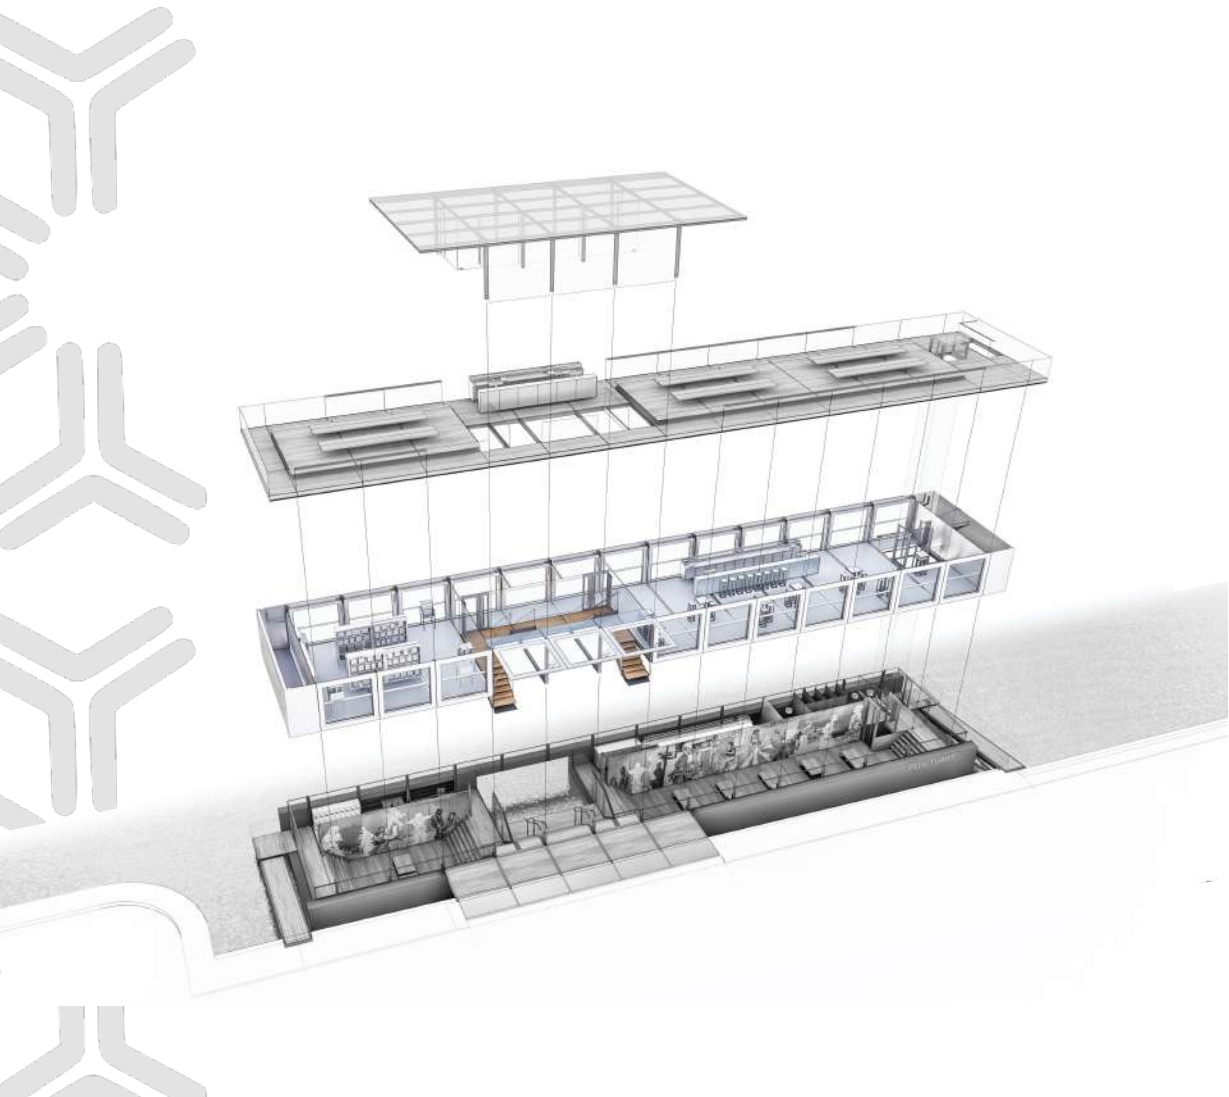

Accessibilité PMR

2 bars autonomes

Équipement pour projections

01

## SALLE D'EXPOSITION

|                   |   |
|-------------------|---|
| <b>SURFACE</b>    | <b>200 m<sup>2</sup></b>  |
| <b>CAPACITÉ</b>   | <b>150 pax cocktail<br/>100 pax conférence<br/>70 pax repas assis</b> |
| <b>PETIT COTÉ</b> | <b>50 m<sup>2</sup>   40 pax cocktail   15 pax conférence</b>         |
| <b>GRAND COTÉ</b> | <b>130 m<sup>2</sup>   120 pax cocktail   90 pax conférence</b>       |

## LE PONT PRINCIPAL

**SURFACE** 130 m<sup>2</sup> (*hors librairie*)

**CAPACITÉ** 120 pax cocktail  
90 pax conférence  
80 pax repas assis

**LIBRAIRIE** 56 m<sup>2</sup> | 40 pax cocktail | 20 pax conférence