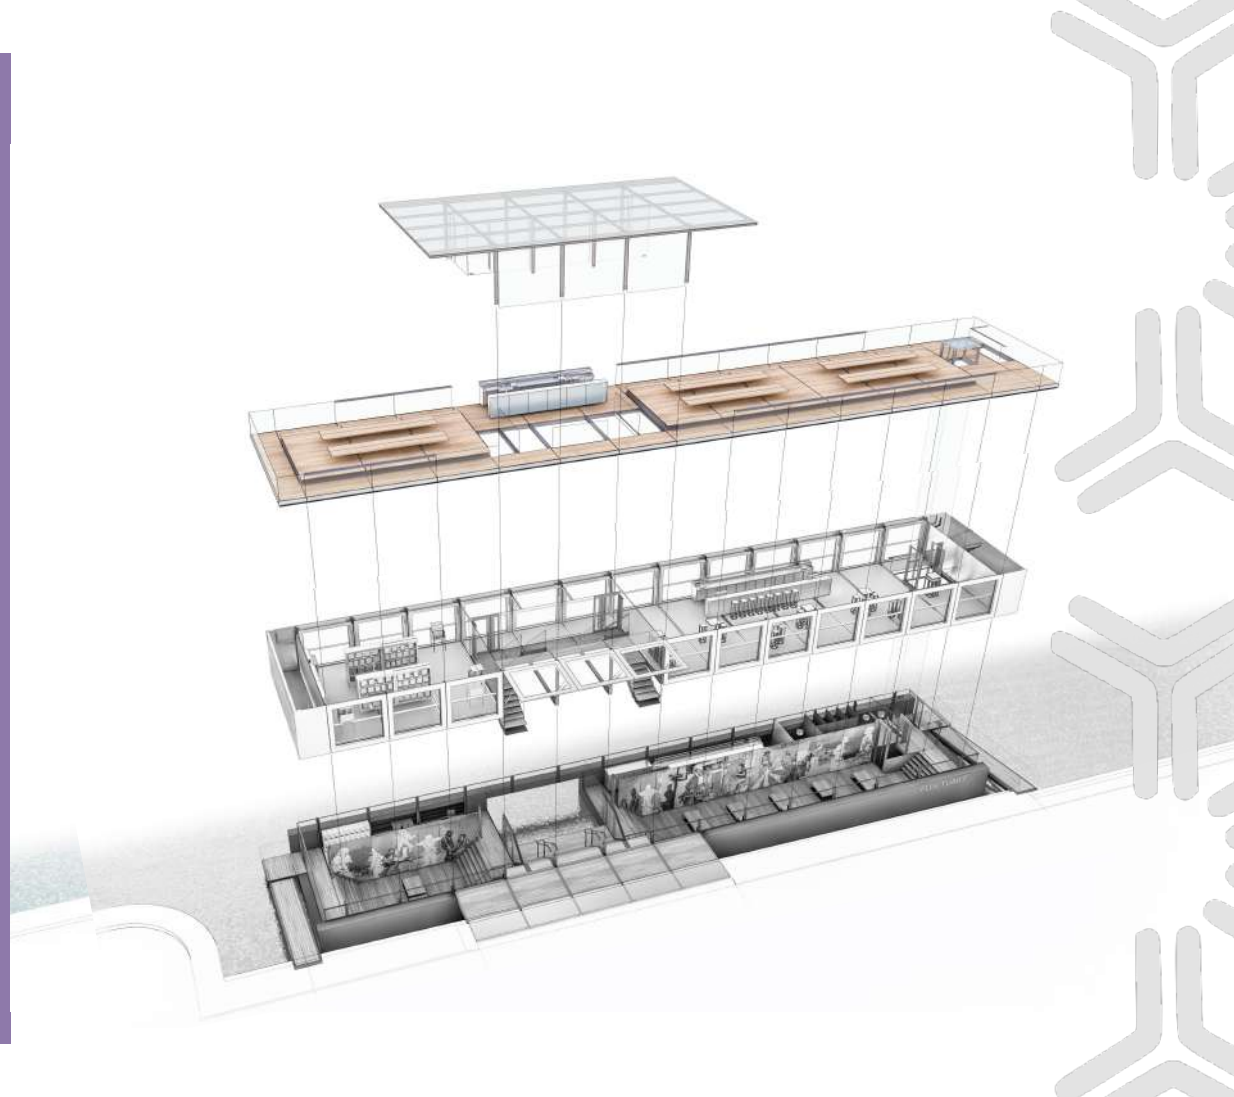

## LE ROOFTOP

**SURFACE** 300 m<sup>2</sup>

**CAPACITÉ** 300 pax cocktail  
150 pax repas assis

---

**ROOFTOP PETIT CÔTÉ** 80 m<sup>2</sup> | 80 pax cocktail | 40 pax dîner assis

**ROOFTOP GRAND CÔTÉ** 220 m<sup>2</sup> | 200 pax cocktail | 100 pax dîner assis

**ROOFTOP BAR** 30 m<sup>2</sup> | 10 pax cocktail | 8 pax dîner assis

---

Wi-Fi  
Espace sonorisé et équipé  
Micro HF  
Accessibilité PMR  
Bar autonome

04