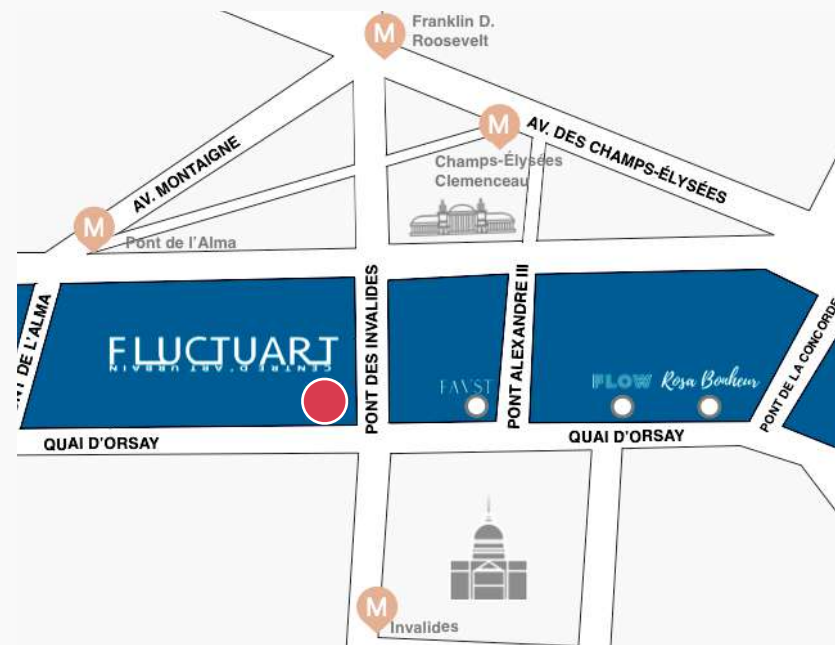

### PONT DES INVALIDES | PORT DU GROS CAILLOU | PARIS VII<sup>E</sup>

Au cœur des berges de Seine rive gauche,  
au pied du pont des Invalides

#### MÉTRO :

Invalides (lignes 8 et 13)

Champs-Élysées - Clémenceau (lignes 1 et 13)

Franklin D. Roosevelt (lignes 1 et 9)

**RER C** : Invalides

**PARKING** : Q-Park - Tour Maubourg

47 quai d'Orsay - 75007 Paris