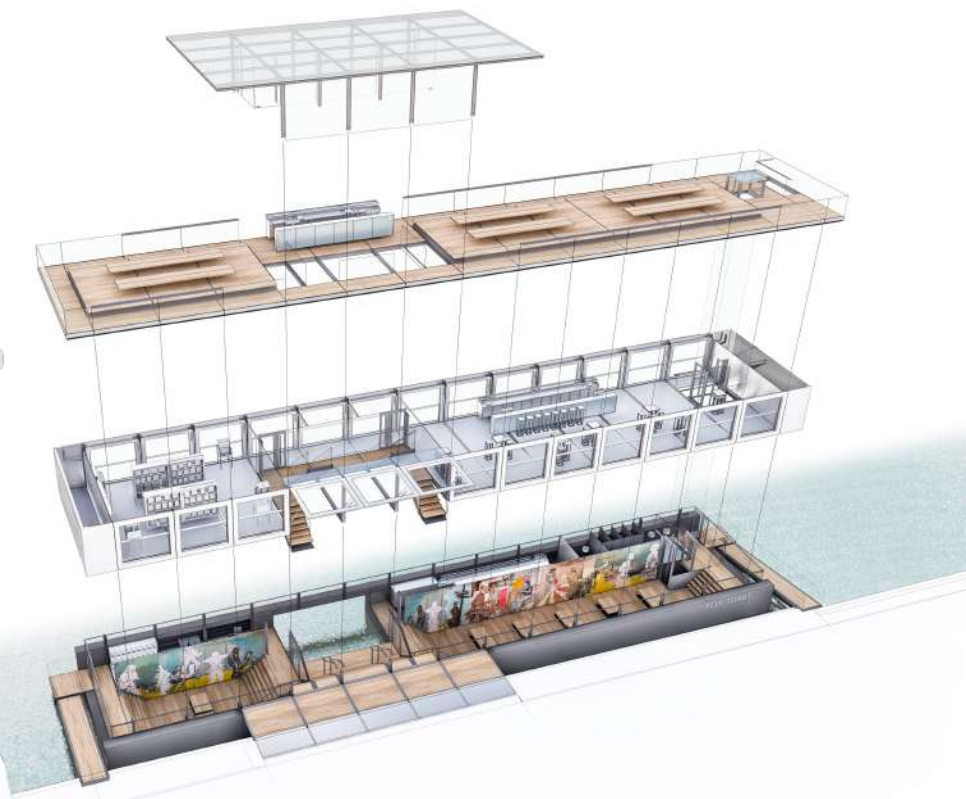

FULL

SURFACE

700 m²

CAPACITÉ

500 pax cocktail
200 pax conférence (non plénière)
200 pax repas assis (tous niveaux confondus)

Wi-Fi

Espace sonorisé et équipé

Micro HF

Accessibilité PMR

2 bars autonomes

Équipement pour projections

01